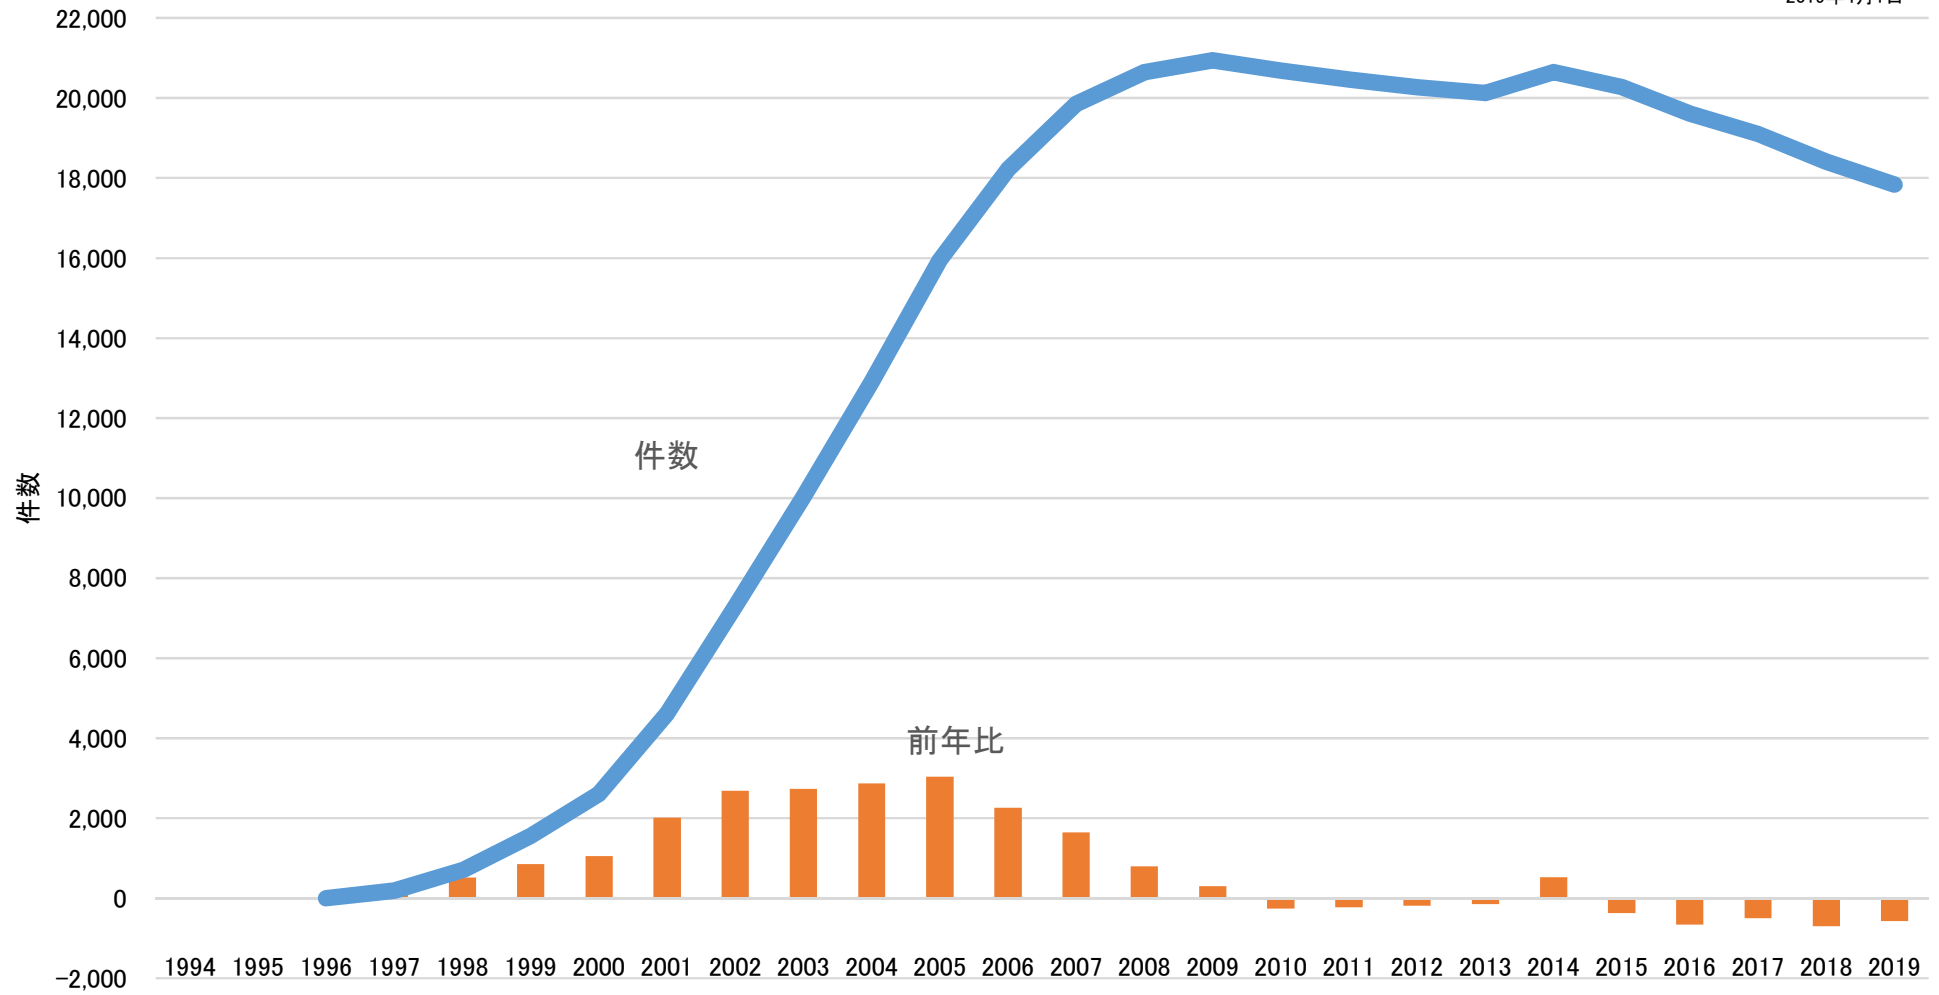

環境マネジメントシステム適合組織件数推移

公益財団法人 日本適合性認定協会
2019年4月1日

※ 対象: 本協会が認定している認証機関から認証された組織件数
※ 各年3月末現在