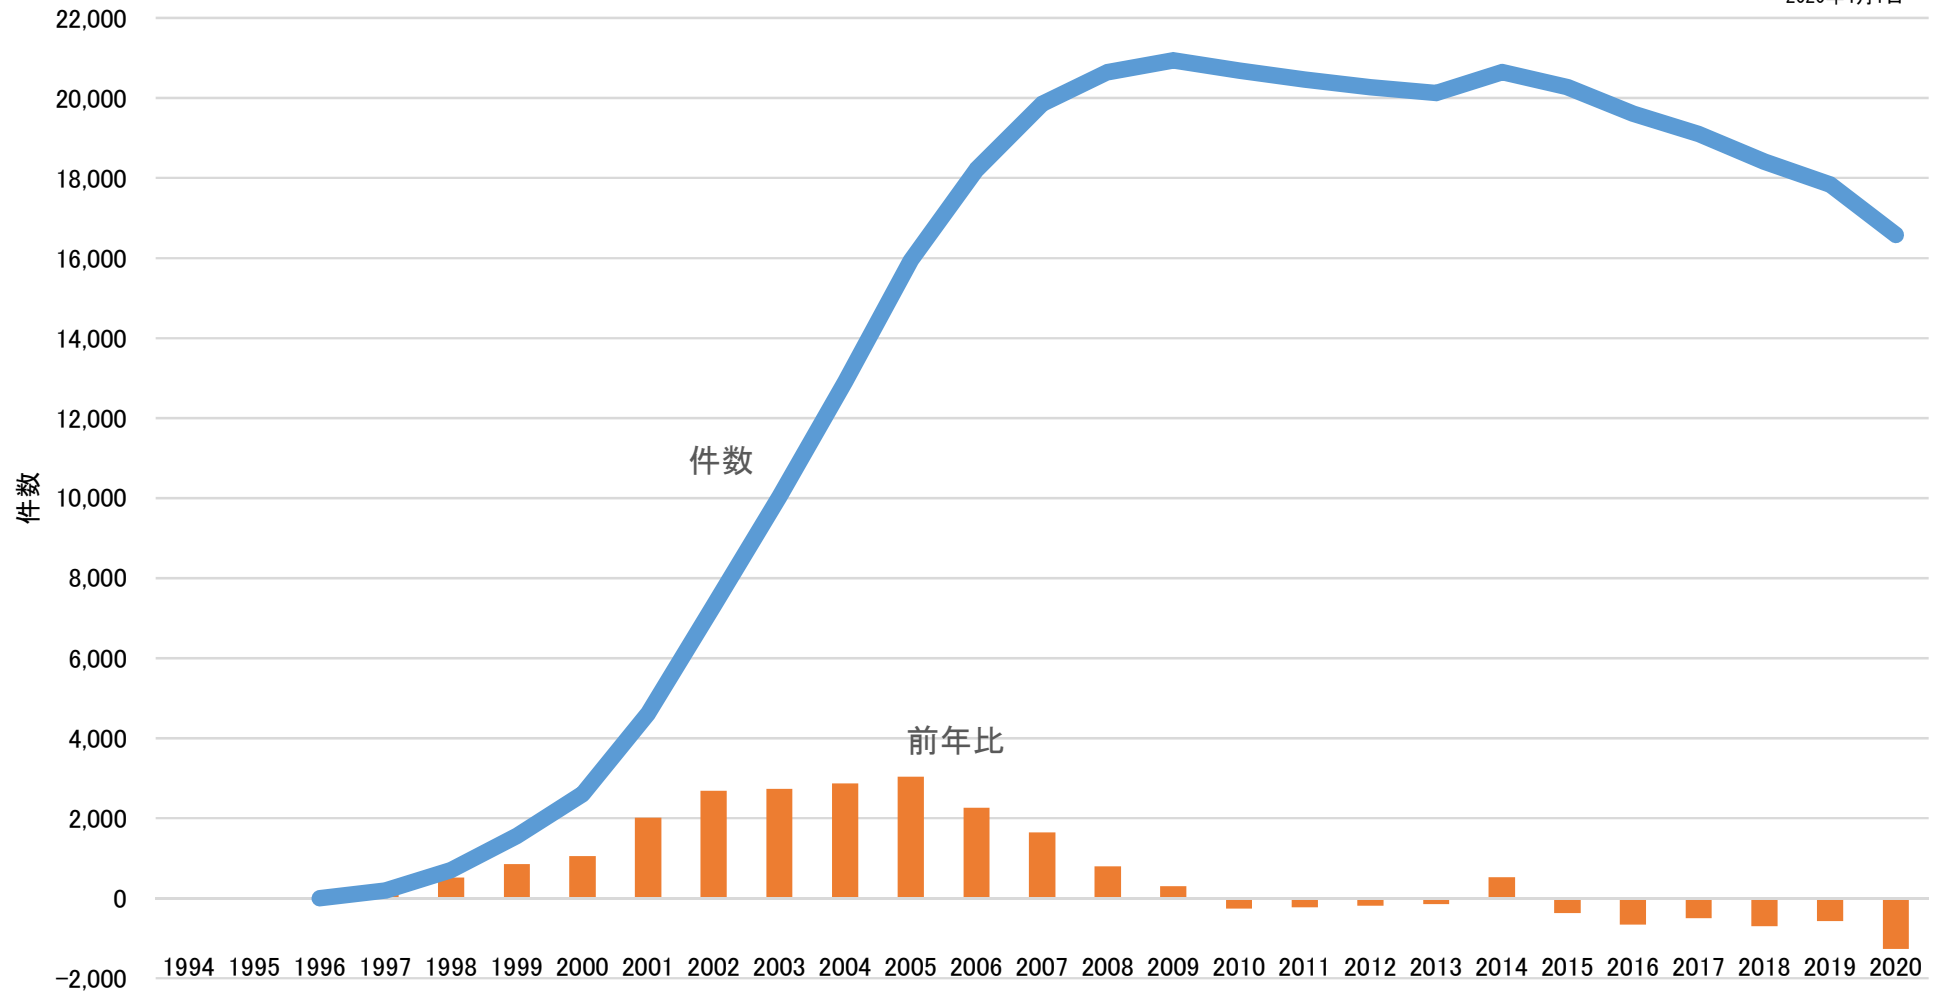

ISO 14001認証件数の推移

公益財団法人 日本適合性認定協会
2020年4月1日

- ※ 対象：本協会が認定した認証機関が認証した認証件数（海外認定機関の認定下の認証件数は含まない）
- ※ 本表は、認証機関から提供された数字を基にしています
- ※ 各年3月末現在