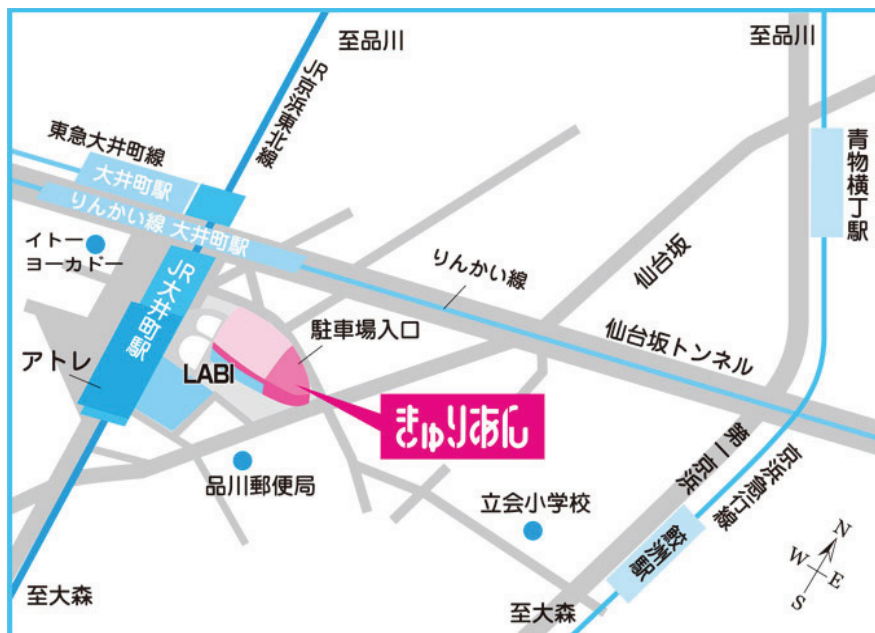

会場へのアクセス

大阪会場

地下鉄御堂筋線「淀屋橋」駅下車1番出口から徒歩約5分

京阪電鉄「淀屋橋」駅下車18番出口から徒歩約5分

京阪電鉄中之島線「なにわ橋」駅下車1番出口すぐ

※ なお、お車でのお来場はご遠慮下さい。

東京会場

- 交通のご案内 JR京浜東北線・東急大井町線・りんかい線……大井町駅 徒歩約1分
- ※ 駐車場は商業施設との共用のため、土・日・祝日は特に混雑します。なるべく電車・バスをご利用ください。
- ※ 会館周辺道路は狭いため、近隣にご迷惑となりますので駐車できません。ご注意ください。
- ※ 駐車料金 30分200円 (利用時間 8:30~21:30)